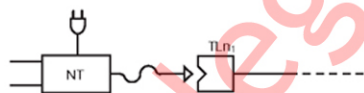

RJ11 + RJ45 UTP

RJ11

Réf. 332 62

UTP