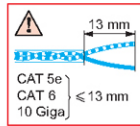

RJ11 + RJ45 UTP

RJ11

Réf. 332 62

UTP