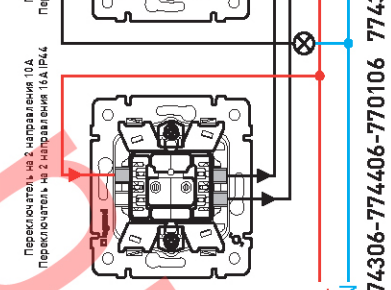

774306-774406-770106
774106-774206

Переключатель на 2 направления 10А.
Переключатель на 2 направления 16А IP44