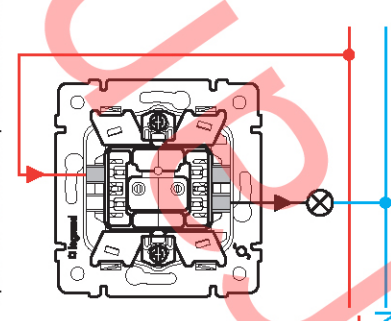

774328-774428-770128

Двухклавишный выключатель
с индикацией. 1 лампа индикации.

774345-774445-770145

Двухклавишный выключатель
с индикацией. 2 лампы индикации.

774113-774213-770213

Переключатель на 2 направления 10А.
Переключатель на 2 направления 16А IP44