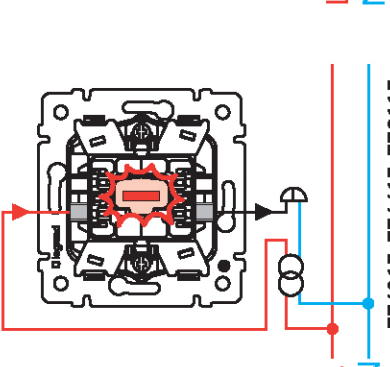

774315-774415-770115
774117-774217-770217

Кнопка со штурком 10А