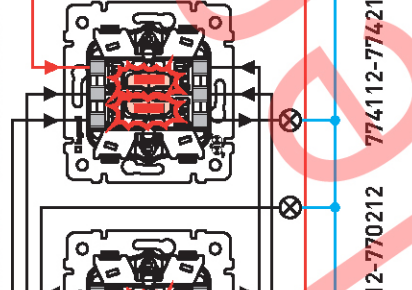

774425-774325-770125

Переключатель на 2 направления
с подсветкой 10А

774425-774325-770125

Схемы управления 2-мя нагрузками из 2-х мест

Переключатель на 2 направления
двухклавишный 10А (16А IP44)

774308-774408-770108
(774198-770098)

Двухклавишный переключатель на
2 направления с подсветкой 10А

774112-774212-770212

Схемы управления нагрузкой из 3-х и более мест

Переключатель промежуточный 10А

774308-774408-770108
774198-770098

Переключатель на 2 направления
с подсветкой 10А