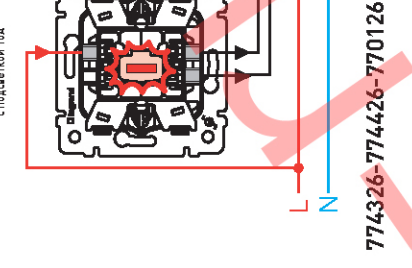

Двухклавишный переключатель на
2 направления с подсветкой 10А

774112-774212-770212

Схемы управления нагрузкой из 3-х и более мест

Переключатель промежуточный 10А

774308-774408-770108
774198-770098

Переключатель на 2 направления
с подсветкой 10А