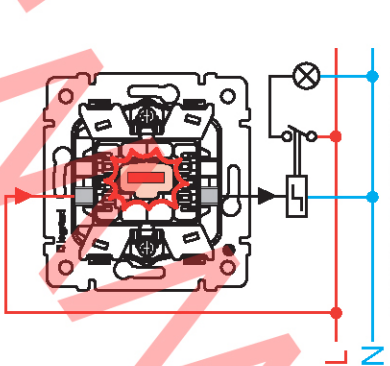

774313-774413-770113
774115-774215-770215
774199-774299

Кнопка с подсветкой и пиктограммой звонка 12В
Кнопка с подсветкой и держателем этикетки 12В