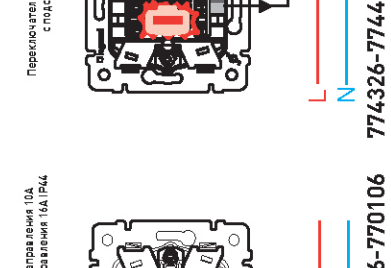

774326-774426-770126
774103-774203-770203

Переключатель на 2 направления
с подсветкой 10А