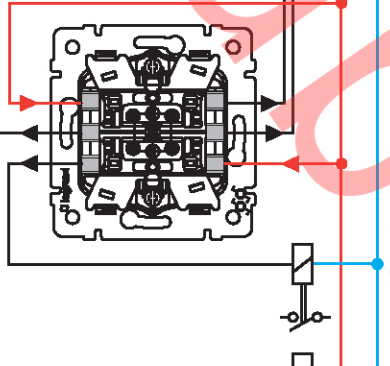

Кнопка с подсветкой и пиктограммой лампы 10А
Кнопка с подсветкой и пиктограммой звонка 10А

774313-774413-770113
774115-774215-770215
774199-774299

Кнопка с подсветкой и пиктограммой звонка 12В
Кнопка с подсветкой и держателем этикетки 12В

774315-774415-770115
774117-774217-770217

Кнопка со штурком 10А

774308-774408-770108
(774198-770098)

Выключатель для управления
жалюзи двойной 10А

774319-774419-770218

Кнопка для управления
жалюзи двойная 10А