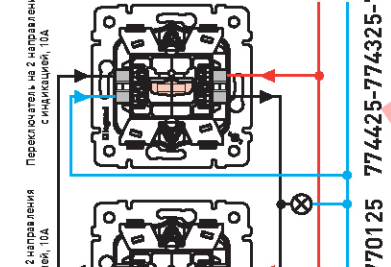

774326-774426-770126
774103-774203-770203

Переключатель на 2 направления
с подсветкой 10А

774326-774426-770126
774103-774203-770203

Переключатель на 2 направления
с подсветкой 16А

774103-774203-770203

Переключатель на 2 направления
с индикацией 10А

774425-774325-770125

Переключатель на 2 направления
с подсветкой 10А

774425-774325-770125

Схемы управления 2-мя нагрузками из 2-х мест

Переключатель на 2 направления
двухклавишный 10А (16А IP44)

774308-774408-770108
(774198-770098)