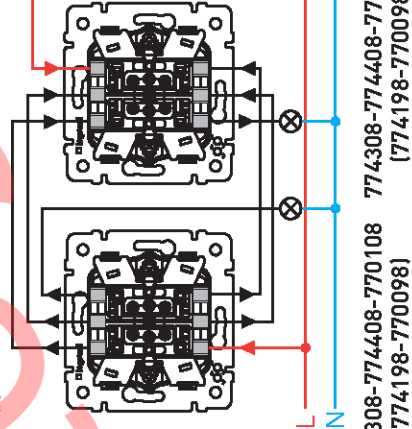

774425-774325-770125

Переключатель на 2 направления
с подсветкой 10А

774425-774325-770125

Схемы управления 2-мя нагрузками из 2-х мест

Переключатель на 2 направления
двухклавишный 10А (16А IP44)

774308-774408-770108
(774198-770098)

Двухклавишный переключатель на
2 направления с подсветкой 10А

774112-774212-770212

Схемы управления нагрузкой из 3-х и более мест

Переключатель промежуточный 10А

774308-774408-770108
774198-770098

Переключатель на 2 направления
с подсветкой 10А