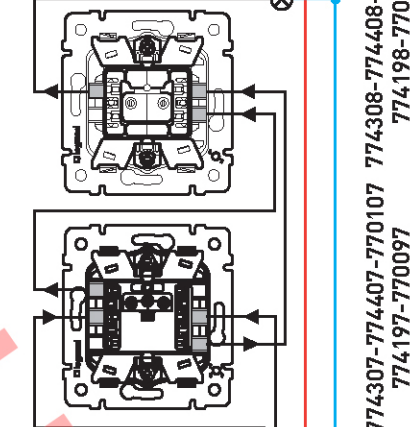

774425-774325-770125

Переключатель на 2 направления
с подсветкой 10А

774425-774325-770125

Схемы управления 2-мя нагрузками из 2-х мест

Переключатель на 2 направления
двухклавишный 10А (16А IP44)

774308-774408-770108
(774198-770098)

Двухклавишный переключатель на
2 направления с подсветкой 10А

774112-774212-770212

Схемы управления нагрузкой из 3-х и более мест

Переключатель промежуточный 10А

774308-774408-770108
774198-770098

Переключатель на 2 направления
с подсветкой 10А