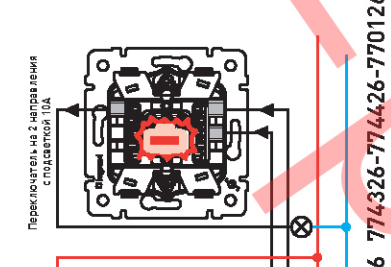

774306-774406-770106
774106-774206

Переключатель на 2 направления 10А.
Переключатель на 2 направления 16А IP44

774306-774406-770106
774106-774206

Переключатель на 2 направления 10А.
Переключатель на 2 направления 16А IP44

774326-774426-770126
774103-774203-770203

Переключатель на 2 направления
с подсветкой 10А

774326-774426-770126
774103-774203-770203

Переключатель на 2 направления
с подсветкой 16А

774103-774203-770203

Переключатель на 2 направления
с индикацией 10А