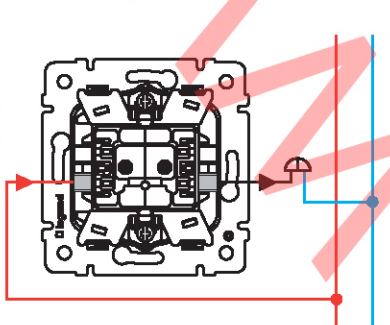

774311/12-774411/12-770111/12
774116-774216-770216
774199-774299

Кнопка с подсветкой и пиктограммой лампы 10А
Кнопка с подсветкой и пиктограммой звонка 10А