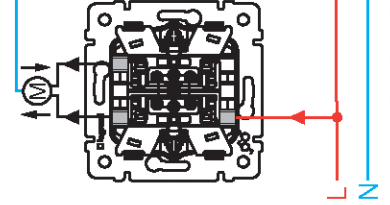

774314-774414-770114