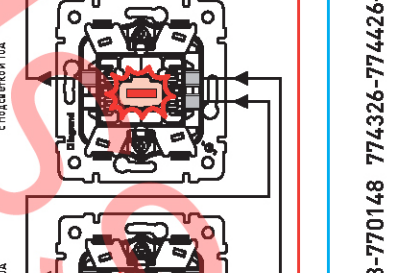

774326-774426-770126

Кнопка/кнопка с пиктограммой
звонка/кнопка с пиктограммой лампы 10А
Кнопка 10А IP44