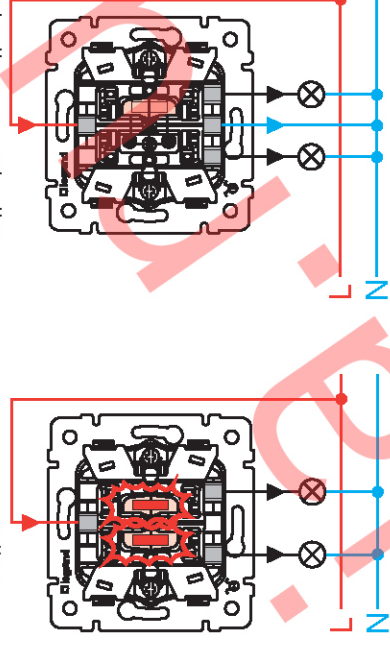

774302-774402-770102
774104-774204-770204
774192-770092

Выключатель двухполюсный 16А
с индикацией

774114-774214-770214

Выключатель трехполюсный 10А

774303-774403-770103

Выключатель двухклавишный
с подсветкой 10А

774328-774428-770128

Двухклавишный выключатель
с индикацией. 1 лампа индикации.

774345-774445-770145

Двухклавишный выключатель
с индикацией. 2 лампы индикации.

774113-774213-770213

Переключатель на 2 направления 10А.
Переключатель на 2 направления 16А IP44