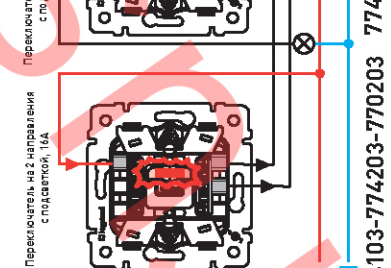

774306-774406-770106
774106-774206

Переключатель на 2 направления 10А.
Переключатель на 2 направления 16А IP44

774306-774406-770106
774106-774206

Переключатель на 2 направления 10А.
Переключатель на 2 направления 16А IP44

774326-774426-770126
774103-774203-770203

Переключатель на 2 направления
с подсветкой 10А

774326-774426-770126
774103-774203-770203

Переключатель на 2 направления
с подсветкой 16А

774103-774203-770203

Переключатель на 2 направления
с индикацией 10А