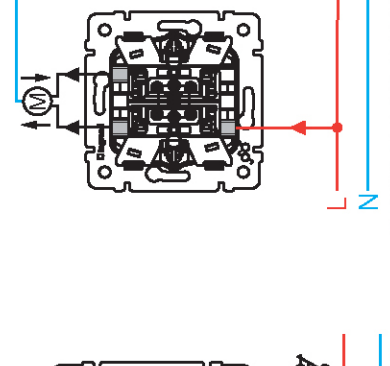

774315-774415-770115
774117-774217-770217

Кнопка со штурком 10А

774308-774408-770108
(774198-770098)

Выключатель для управления
жалюзи двойной 10А

774319-774419-770218

Кнопка для управления
жалюзи двойная 10А