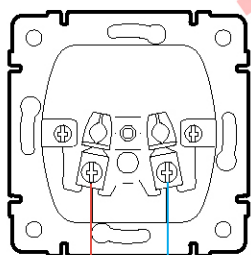

774327 Розетка 2П+3 16А 250В красная немецкого стандарта с блокировкой. Для использования необходим ключ арт. 50299

774323/774423/770123 Розетка 2П+3 16А 250В немецкого стандарта с сборе с рамкой

774394/774395/770124 Розетка 2П+3 16А 250В немецкого стандарта с системой выталкивания вилки

774371/774427/770127 Розетка 2П+3 16А 250В немецкого стандарта с защитными шторками двойная для монтажа в одну круглую монтажную коробку диаметром 60мм.

774370/774400/770100 Розетка 2П+3 16А 250В немецкого стандарта двойная для монтажа в одну круглую монтажную коробку диаметром 60мм.