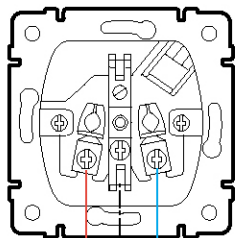

Valena^{tm}

Розетки 220В