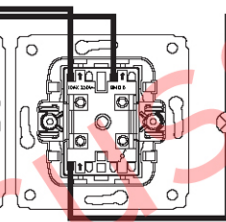

773657-773757

Выключатель
 двухклавишный 10А

773658-773758

Схемы управления нагрузкой из 2-х мест

Переключатель на два
 направления 10А

773657-773757

Переключатель на два
 направления 10А

773657-773757

Переключатель на два
 направления с подветкой, 10А

773626-773726

Переключатель на два
 направления с подветкой, 10А

773626-773726

Кнопка с подсветкой, 10А

773613-773713

Кнопка, 10А

773613-773713