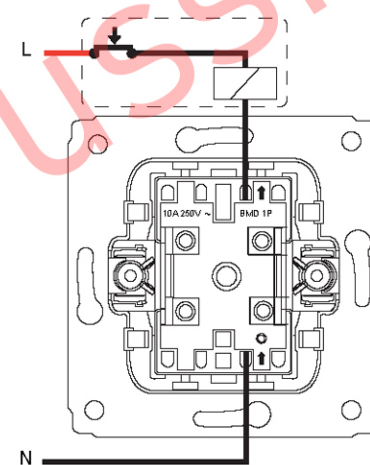

773657-773757

Выключатель
 двухклавишный 10А

773658-773758

Схемы управления нагрузкой из 2-х мест

Переключатель на два
 направления 10А

773657-773757

Переключатель на два
 направления 10А

773657-773757

Переключатель на два
 направления с подветкой, 10А

773626-773726

Переключатель на два
 направления с подветкой, 10А

773626-773726

Кнопка с подсветкой, 10А

773613-773713

Кнопка, 10А

773613-773713