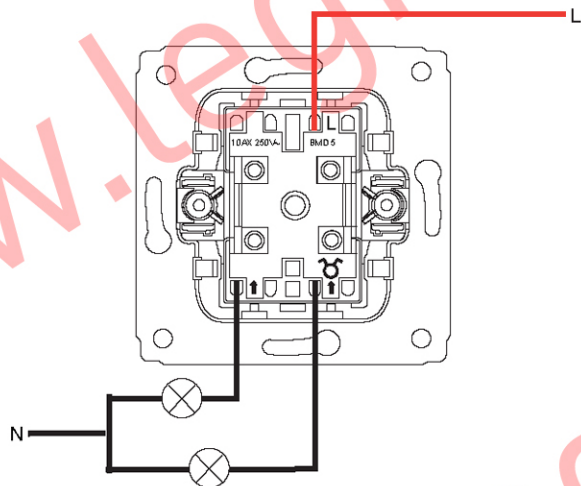

Выключатель одноклавишный, 10А
 Выключатель одноклавишный, 16А
 Выключатель 10А IP44

773656-773756
 773600-773700

Выключатель одноклавишный
 с подсветкой, 10А

773710-773610

Переключатель на два
 направления 10А

773657-773757

Выключатель
 двухклавишный 10А

773658-773758

Схемы управления нагрузкой из 2-х мест

Переключатель на два
 направления 10А

773657-773757

Переключатель на два
 направления 10А

773657-773757

Переключатель на два
 направления с подветкой, 10А

773626-773726

Переключатель на два
 направления с подветкой, 10А

773626-773726

Кнопка с подсветкой, 10А

773613-773713

Кнопка, 10А

773613-773713