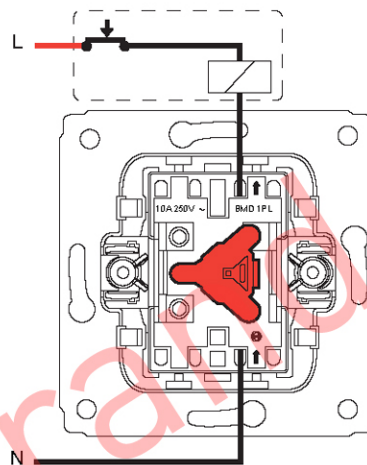

773657-773757

Выключатель
 двухклавишный 10А

773658-773758

Схемы управления нагрузкой из 2-х мест

Переключатель на два
 направления 10А

773657-773757

Переключатель на два
 направления 10А

773657-773757

Переключатель на два
 направления с подветкой, 10А

773626-773726

Переключатель на два
 направления с подветкой, 10А

773626-773726

Кнопка с подсветкой, 10А

773613-773713

Кнопка, 10А

773613-773713