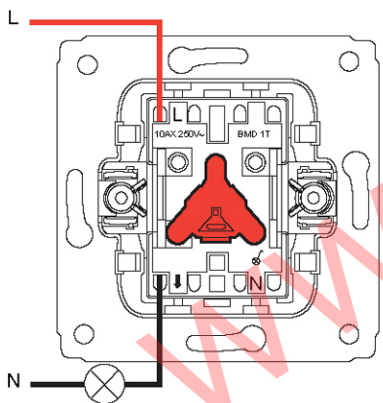

Выключатель одноклавишный, 10А
 Выключатель одноклавишный, 16А
 Выключатель 10А IP44

773656-773756
 773600-773700

Выключатель одноклавишный
 с подсветкой, 10А

773710-773610

Переключатель на два
 направления 10А

773657-773757

Выключатель
 двухклавишный 10А

773658-773758

Схемы управления нагрузкой из 2-х мест

Переключатель на два
 направления 10А

773657-773757

Переключатель на два
 направления 10А

773657-773757

Переключатель на два
 направления с подветкой, 10А

773626-773726

Переключатель на два
 направления с подветкой, 10А

773626-773726

Кнопка с подсветкой, 10А

773613-773713

Кнопка, 10А

773613-773713