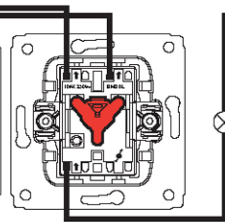

773657-773757

Выключатель
 двухклавишный 10А

773658-773758

Схемы управления нагрузкой из 2-х мест

Переключатель на два
 направления 10А

773657-773757

Переключатель на два
 направления 10А

773657-773757

Переключатель на два
 направления с подветкой, 10А

773626-773726

Переключатель на два
 направления с подветкой, 10А

773626-773726

Кнопка с подсветкой, 10А

773613-773713

Кнопка, 10А

773613-773713