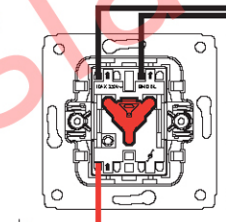

773657-773757

Выключатель
 двухклавишный 10А

773658-773758

Схемы управления нагрузкой из 2-х мест

Переключатель на два
 направления 10А

773657-773757

Переключатель на два
 направления 10А

773657-773757

Переключатель на два
 направления с подветкой, 10А

773626-773726

Переключатель на два
 направления с подветкой, 10А

773626-773726

Кнопка с подсветкой, 10А

773613-773713

Кнопка, 10А

773613-773713