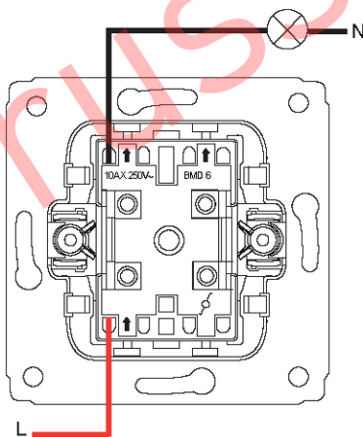

Выключатель одноклавишный, 10А
 Выключатель одноклавишный, 16А
 Выключатель 10А IP44

773656-773756
 773600-773700

Выключатель одноклавишный
 с подсветкой, 10А

773710-773610

Переключатель на два
 направления 10А

773657-773757

Выключатель
 двухклавишный 10А

773658-773758

Схемы управления нагрузкой из 2-х мест

Переключатель на два
 направления 10А

773657-773757

Переключатель на два
 направления 10А

773657-773757

Переключатель на два
 направления с подветкой, 10А

773626-773726

Переключатель на два
 направления с подветкой, 10А

773626-773726

Кнопка с подсветкой, 10А

773613-773713

Кнопка, 10А

773613-773713