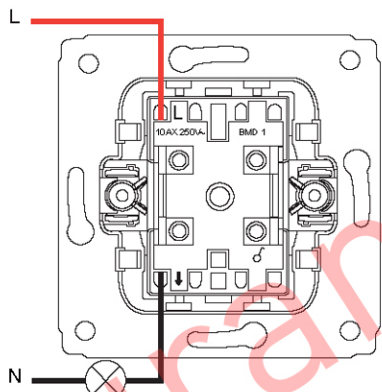

Выключатель одноклавишный, 10А
 Выключатель одноклавишный, 16А
 Выключатель 10А IP44

773656-773756
 773600-773700

Выключатель одноклавишный
 с подсветкой, 10А

773710-773610

Переключатель на два
 направления 10А

773657-773757

Выключатель
 двухклавишный 10А

773658-773758

Схемы управления нагрузкой из 2-х мест

Переключатель на два
 направления 10А

773657-773757

Переключатель на два
 направления 10А

773657-773757

Переключатель на два
 направления с подветкой, 10А

773626-773726

Переключатель на два
 направления с подветкой, 10А

773626-773726

Кнопка с подсветкой, 10А

773613-773713

Кнопка, 10А

773613-773713