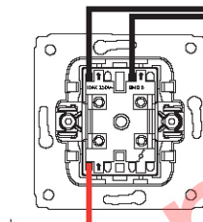

773657-773757

Выключатель
 двухклавишный 10А

773658-773758

Схемы управления нагрузкой из 2-х мест

Переключатель на два
 направления 10А

773657-773757

Переключатель на два
 направления 10А

773657-773757

Переключатель на два
 направления с подветкой, 10А

773626-773726

Переключатель на два
 направления с подветкой, 10А

773626-773726

Кнопка с подсветкой, 10А

773613-773713

Кнопка, 10А

773613-773713