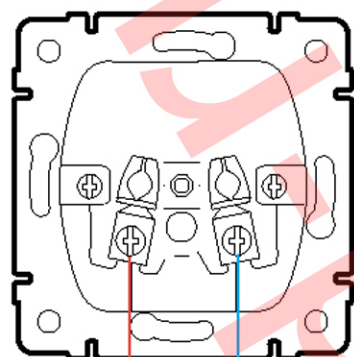

773621/773721

Розетка 2П+3 16А 250В немецкого стандарта
с защитными шторками

773659/773759

Розетка 2П+3 16А 250В немецкого стандарта

773645/773745

Розетка 2П+3 16А 250В немецкого стандарта
с защитными шторками и защитной крышкой (IP44)

773627/773627

Розетка 2П+3 16А 250В немецкого стандарта с
защитными шторками двойная для монтажа
в одну круглую монтажную коробку диаметром 60мм.

773616/773716

Розетка 2П 16А 250В