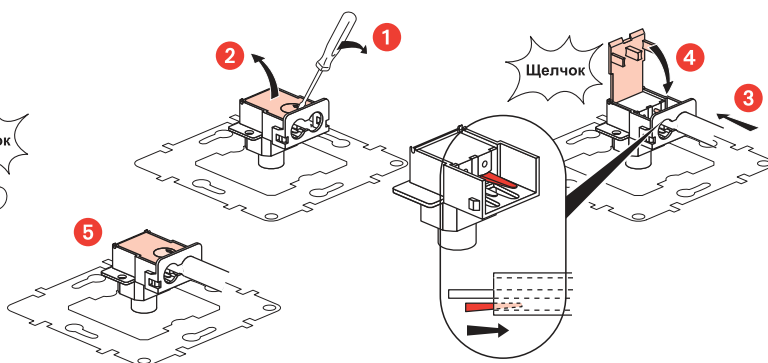

Подключение Кат. № 6 72X 63/65