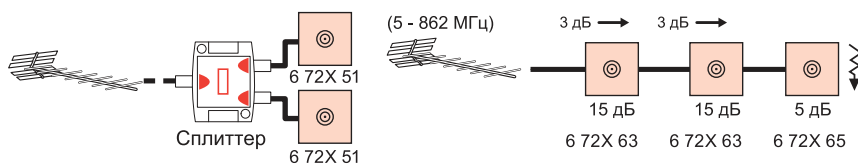

Etika™

схемы подключения

TV розетки

Кат. №	Коакси- альный кабель Z 75 Ω	Обратный канал		VHF1	R	VHF3	UHF	SAT IF	
		500 mA DC	22 кГц 0,6 В	4 - 30 МГц	47 - 68 МГц	87,5- 108 МГц	120- 470 МГц	470- 862 МГц	950- 2400 МГц
6 72X 51		1,5 дБ макс.							
6 72X 63		15 дБ макс.							
6 72X 65		5 дБ макс.							

Подключение Кат. № 6 72X 51

Подключение Кат. № 6 72X 63/65

Кат. №	Коакси- альный кабель Z 75 Ω	Обратный канал		VHF1	R	VHF3	UHF	SAT IF
		500 mA DC	22 кГц 0,6 В	4-30 МГц	47-68 МГц	87,5-108 МГц	120-470 МГц	470-862 МГц
6 722 56	TV			1,5 дБ		1,5 дБ		
6 723 56	R				1,5 дБ			
6 724 56								
6 726 56	SAT	500 mA	1,5 дБ					2 дБ