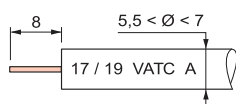

Etika™

схемы подключения

TV розетки

Кат. №	Коакси- альный кабель Z 75 Ω	Обратный канал		VHF1	R	VHF3	UHF	SAT IF	
		500 mA DC	22 кГц 0,6 В	4 - 30 МГц	47 - 68 МГц	87,5- 108 МГц	120- 470 МГц	470- 862 МГц	950- 2400 МГц
6 72X 51		1,5 дБ макс.							
6 72X 63		15 дБ макс.							
6 72X 65		5 дБ макс.							

Подключение Кат. № 6 72X 51

Подключение Кат. № 6 72X 63/65

Кат. №	Коакси- альный кабель Z 75 Ω	Обратный канал		VHF1	R	VHF3	UHF	SAT IF
		500 mA DC	22 кГц 0,6 В	4-30 МГц	47-68 МГц	87,5-108 МГц	120-470 МГц	470-862 МГц
6 722 56	TV			1,5 дБ		1,5 дБ		
6 723 56	R				1,5 дБ			
6 724 56								
6 726 56	SAT	500 mA	1,5 дБ					2 дБ