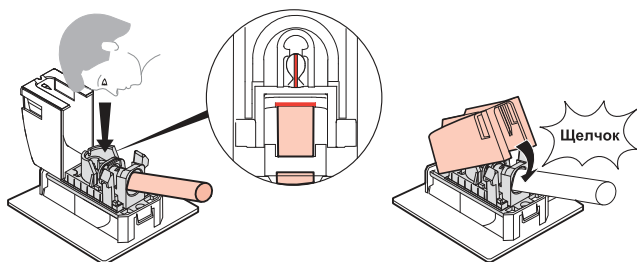

Подключение Кат. № 6 72X 51