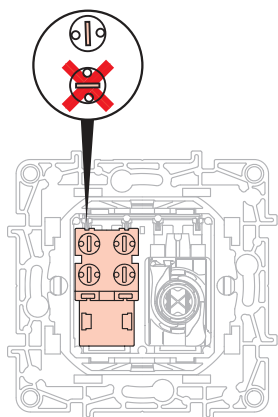

3

4

5

Etika™

схемы подключения

Двойная розетка RJ 11/RJ 45
Кат. № 6 72X 52

RJ 11 Подключение

1

2

3

4

Двойная розетка RJ 11/RJ 45
Кат. № 6 72X 52

RJ 45 Подключение

Etika™

схемы подключения

**Информационные розетки RJ 45
Кат. 6 UTP**