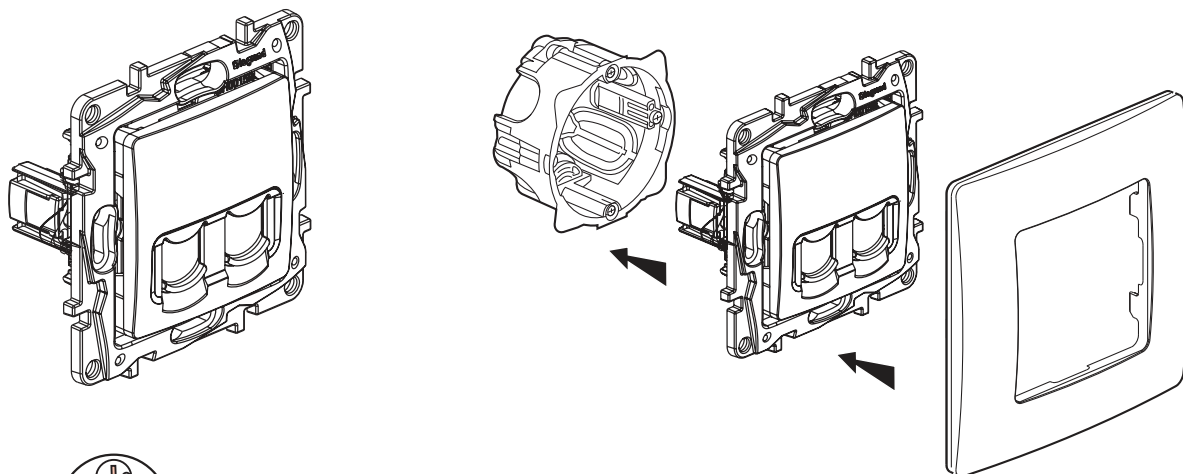

3

4

5

Etika™

схемы подключения

Двойная розетка RJ 11/RJ 45
Кат. № 6 72X 52

RJ 11 Подключение

1

2

3

4

Двойная розетка RJ 11/RJ 45
Кат. № 6 72X 52

RJ 45 Подключение

Etika™

схемы подключения

**Информационные розетки RJ 45
Кат. 6 UTP**