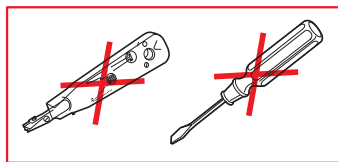

2

3

4

Двойная розетка RJ 11/RJ 45
Кат. № 6 72X 52

RJ 45 Подключение

Etika™

схемы подключения

**Информационные розетки RJ 45
Кат. 6 UTP**