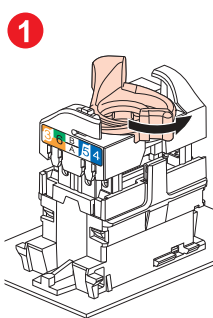

2

3

4

Двойная розетка RJ 11/RJ 45
Кат. № 6 72X 52

RJ 45 Подключение

Etika™

схемы подключения

**Информационные розетки RJ 45
Кат. 6 UTP**