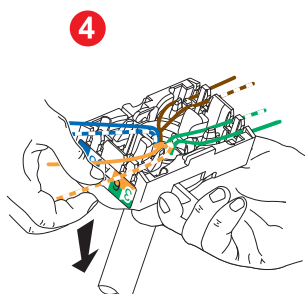

2

3

4

Двойная розетка RJ 11/RJ 45
Кат. № 6 72X 52

RJ 45 Подключение

Etika™

схемы подключения

**Информационные розетки RJ 45
Кат. 6 UTP**