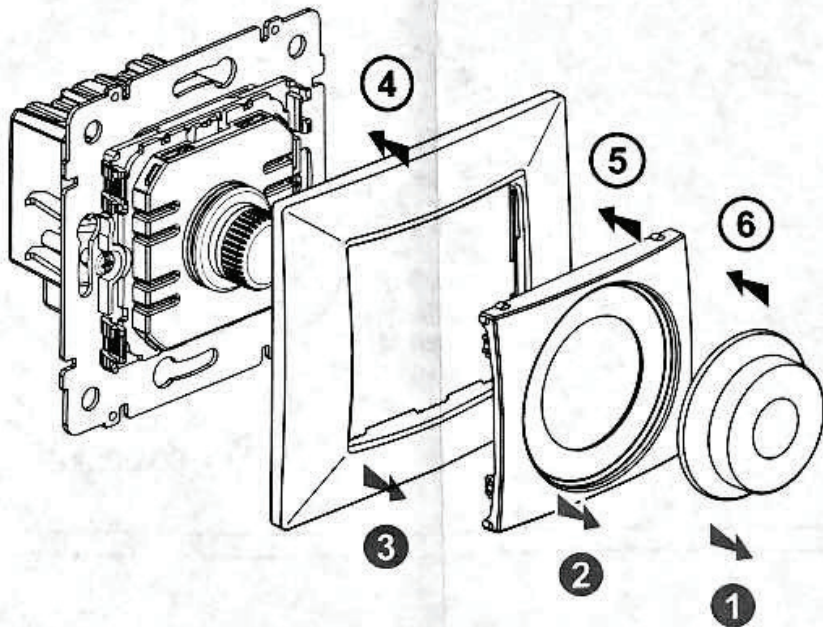

Valena™

7 742 63, 7 741 63, 7 702 63

**legrand®**

7 742 63, 7 741 63, 7 702 63

			U	
-10°C ... +70°C	0°C ... +35°C	40 mm	100 .. 240 V~ 50 / 60 Hz	8 mm  1...2,5 mm²

	R		L		C/L		Dimmable	Dimmable LED
200-240V~ 50/60Hz	5...300 W	5... 300 VA	5... 300 VA	5... 300 VA	5... 300 VA	5... 300 VA	5...75 W ≤ 10 x	
100-200V~ 50/60Hz	5...150 W	5... 150 VA	5... 150 VA	5... 150 VA	5... 150 VA	5... 150 VA	5...37 W ≤ 10 x	